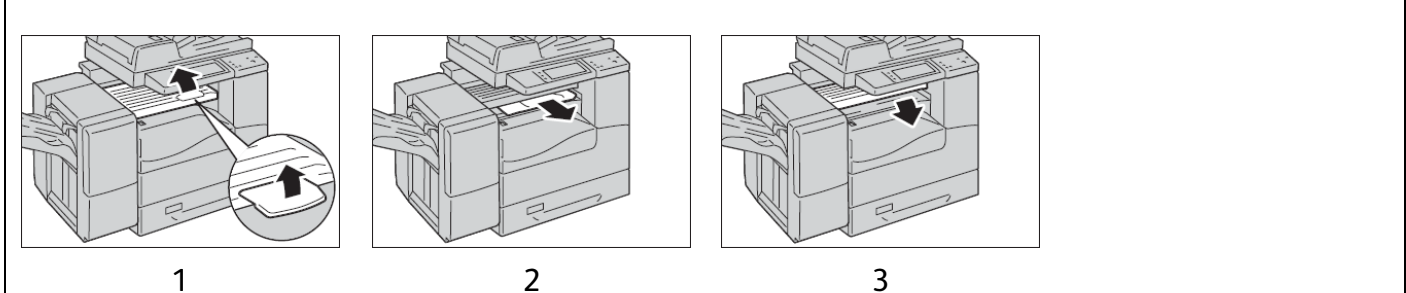

iii. Tray 5 (MSI) / 紙盤 5

iv. Fusing Unit/ 熱容器位置

vi. Duplex Module/ 雙面模組位置

vii. Finisher-AB1/AB1 型裝訂檢集機

viii. H Transport Unit / H 輸送位置

2 REPLACING TONER & WASTE TONER CONTAINER 更換碳粉匣及碳粉回收盒

i. Replacing Toner / 更換碳粉匣