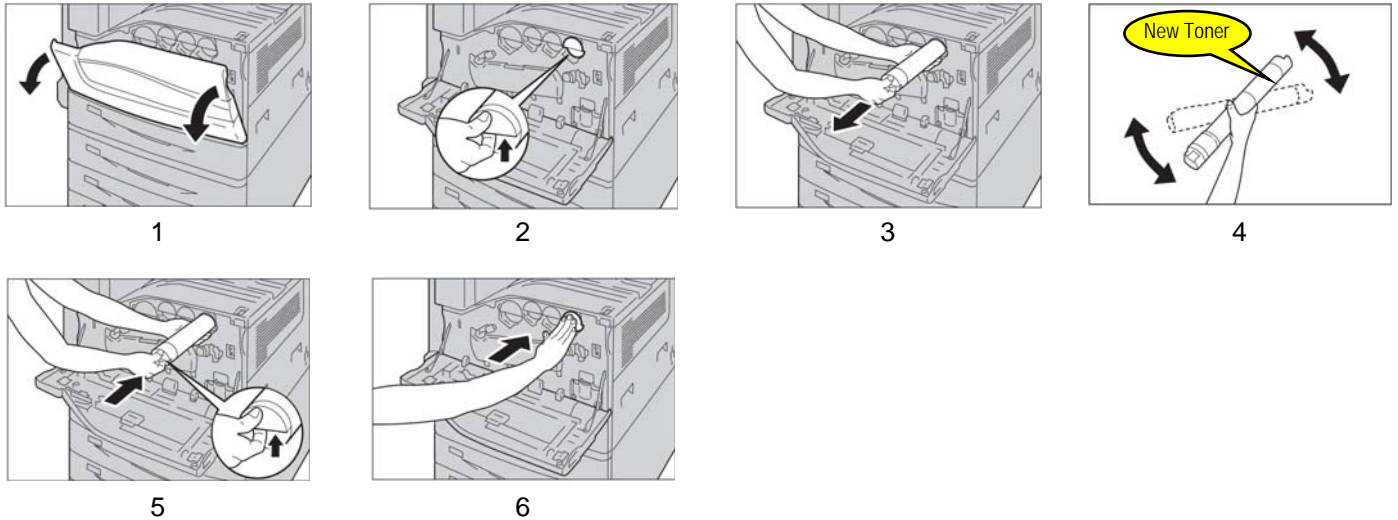

1 CLEAR PAPER JAM 夾紙排解

i. Document Feeder / 送稿器

ii. Top Left Cover A / 左上蓋 A

iii. Bottom Left Cover C / 左下蓋 C

iv. Bottom Left Cover D / 左下蓋 D

2 REPLACING TONER & WASTE TONER CONTAINER 更換碳粉匣及碳粉回收盒

i. Replacing Toner / 更換碳粉匣