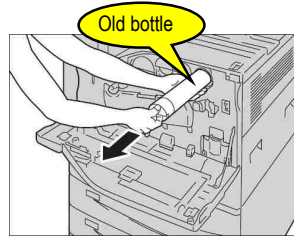

1 CLEAR PAPER JAM 夾紙排解

i. Document Feeder / 送稿器

ii. Top Left Cover A / 左上蓋 A

iii. Bottom Left Cover C / 左下蓋 C

iv. Bottom Left Cover D / 左下蓋 D

2 REPLACING TONER 更換碳粉匣

1

2