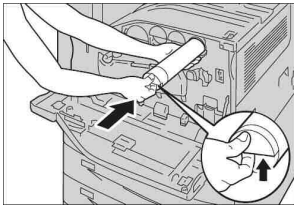

2 REPLACING TONER 更換碳粉匣

1

2

3

4

5

6