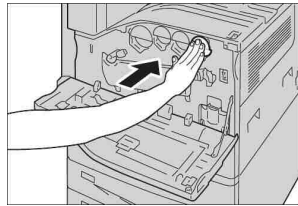

2 REPLACING TONER 更換碳粉匣

1

2

3

4

5

6