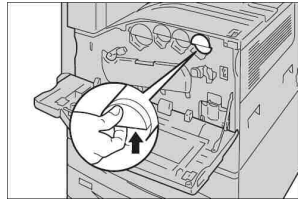

1 CLEAR PAPER JAM 夾紙排解

i. Document Feeder / 送稿器

ii. Top Left Cover A / 左上蓋 A

iii. Bottom Left Cover C / 左下蓋 C

iv. Bottom Left Cover D / 左下蓋 D

2 REPLACING TONER 更換碳粉匣

1

2